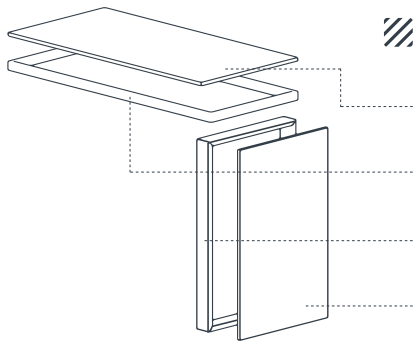

DONNÉES TECHNIQUES | TECHNISCHE DATEN

DIMENSIONS:
MASSE:

cm	A	B	C		cm	A	B	C	
80x55	80	55	?	3	80x65	80	65	?	3
120x55	120	55	?	4	120x65	120	65	?	4
140x55	140	55	?	5	140x65	140	65	?	5

La hauteur de la table snack (C) se fabrique sur mesure
Die Höhe von dem Bartisch (C) wird immer nach Wunschmaß gefertigt.

MATÉRIAUX:
MATERIALIEN:

Plateau: Stratifié | Verre | Céramique
Arbeitsfläche: Verkleidet | Glas | Keramik

Armature: Acier peint epoxy
Gerüst: Shal epoxy

Pied: Aluminium peint epoxy | Argent anodisé
Beine: Epoxy aluminium | Eloxiertes Aluminium

Cascade: Stratifié | Verre | Céramique
Wangenfuss: Verkleidet | Glas | Keramik

Section: 45x20 mm
Querschnitt:

Section: 25x84 mm
Querschnitt:

± ÉPAISSEUR PLATEAU:
± DICKE DER ARBEITSFLÄCHE:

Stratifié Verkleidet	60mm		60 mm Stratifié Verkleidet
Verre Glas	53mm		+ 8 mm Verre Glas + 45 mm Armature Gerüst
Céramique Keramik	51mm		+ 6 mm Céramique Keramik + 45 mm Armature Gerüst

± ÉPAISSEUR CASCADE:
± DICKE DES WASSERFALLS:

Stratifié Verkleidet	100mm		+ 16 mm Stratifié Verkleidet + 84 mm Pied Beine
Verre Glas	92mm		+ 8 mm Verre Glas + 84 mm Pied Beine
Céramique Keramik	90mm		+ 6 mm Céramique Keramik + 84 mm Pied Beine