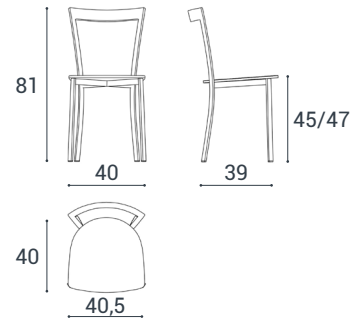

SPIRIT

MATERIALES:
MATERIALS:

Asiento: Contrachapado de haya natural | MDF | Tapizado 35mm
Seat: Natural beech playwood | MDF | Upholstery 35mm

Patas: Acero lacado Epoxy
Legs: Epoxy lacquered steel

ACABADOS | FINISHES

ESTRUCTURA | STRUCTURE

Acero Epoxy Epoxy Steel		Blanco White		Aluminio Aluminium		Antracita Anthracite		Negro Black
----------------------------	--	-----------------	--	-----------------------	--	-------------------------	--	----------------