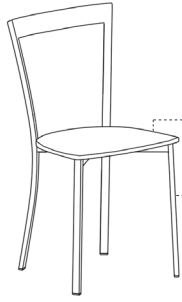

SPIRIT

MATERIALES:
MATERIALS:

Asiento: Contrachapado de haya natural | MDF | Tapizado 35mm
Seat: Natural beech playwood | MDF | Upholstery 35mm

Patas: Acero lacado Epoxy
Legs: Epoxy lacquered steel

ACABADOS | FINISHES

ESTRUCTURA | STRUCTURE

Acero Epoxy Epoxy Steel		Blanco White		Aluminio Aluminium		Antracita Anthracite		Negro Black
----------------------------	--	-----------------	--	-----------------------	--	-------------------------	--	----------------