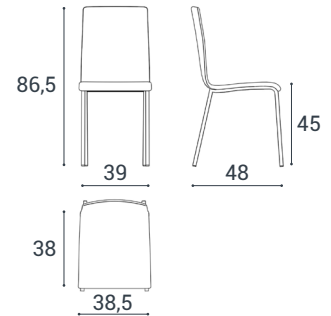

MATERIALES:
MATERIAIS:

Asiento: Tapizado 22mm
Assento: Estofado 22mm

Patas: Acero lacado epoxy | Acero cromado
Pernas: Aço lacado epoxy | Aço cromado

ACABADOS | ACABAMENTOS

PATAS | PERNAS

Acero Epoxy
Aço Epoxy

Blanco
Branco

Aluminio
Aluminio

Antracita
Antracite

Negro
Preto

Acero Cromado
Aço Cromado

Acero Cromado
Aço Cromado

ASIENTO | ASSENTO

Tapizado
Estofado