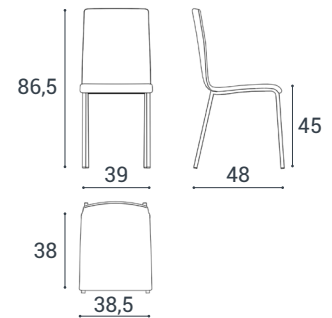

/// MATÉRIAUX:  
MATERIALIEN:

**Assise:** Tapissé 22mm  
Sitz : Polsterung 22mm

**Pieds:** Acier peint epoxy | Acier chromé  
Beine: Stahl epoxy | Verchromter stahl