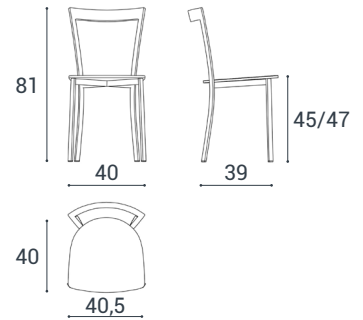

SPIRIT

MATERIALES:
MATERIAIS:

Asiento: Contrachapado de haya natural | MDF | Tapizado 35mm
Assento: Contraplacado faia natural | MDF | Estofado 35mm

Patas: Acero lacado Epoxy
Pernas: Aço lacado epoxy

ACABADOS | ACABAMENTOS