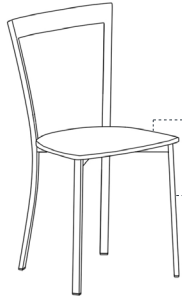

SPIRIT

MATERIALES:
MATERIAIS:

Asiento: Contrachapado de haya natural | MDF | Tapizado 35mm
Assento: Contraplacado faia natural | MDF | Estofado 35mm

Patas: Acero lacado Epoxy
Pernas: Aço lacado epoxy

ACABADOS | ACABAMENTOS

ESTRUCTURA | ESTRUTURA

Acero Epoxy
Aço Epoxy

Blanco
Branco

Aluminio
Aluminio

Antracita
Antracite

Negro
Preto

ASIENTO | ASSENTO

Madera Teñida
Madeira Envernizada