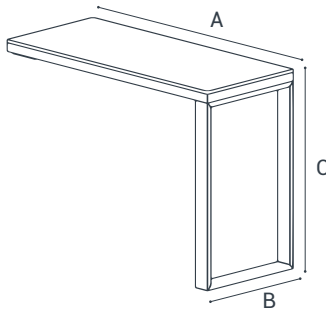

ESPECIFICACIONES TÉCNICAS | TECHNICAL DATA

DIMENSIONES:
MEASURES:

cm	A	B	C		cm	A	B	C	
80x55	80	55	?	3	80x65	80	65	?	3
120x55	120	55	?	4	120x65	120	65	?	4
140x55	140	55	?	5	140x65	140	65	?	5

La altura de la barra (C) se fabrica a medida
The height of the bar (C) is made to custom measure

Cascada: Laminado | Cristal | Porcelánico
Waterfall: Laminate | Glass | Ceramic

Sección:
Section:

	Pata Metal Metal Leg	25x84 mm
	Pata Cristal Glass Leg	15 mm

ESPESOR ENCIMERA:
WORKTOP THICKNESS:

Laminado Laminate	60mm		60 mm Laminado Laminate
Cristal Glass	68mm		+ 8 mm Cristal Glass + 60 mm Laminado Laminate
Porcelánico Ceramic	66mm		+ 6 mm Porcelánico Ceramic + 60 mm Laminado Laminate

ESPESOR CASCADA:
WATERFALL THICKNESS:

Laminado Laminate		100mm	+ 16 mm Laminado Laminate + 84 mm Pata Leg
Cristal Glass		92mm	+ 8 mm Cristal Glass + 84 mm Pata Leg
Porcelánico Ceramic		90mm	+ 6 mm Porcelánico Ceramic + 84 mm Pata Leg