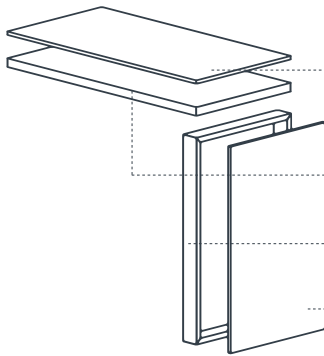

ESPECIFICACIONES TÉCNICAS | TECHNICAL DATA

DIMENSIONES:
MEASURES:

cm	A	B	C		cm	A	B	C	
80x55	80	55	?	3	80x65	80	65	?	3
120x55	120	55	?	4	120x65	120	65	?	4
140x55	140	55	?	5	140x65	140	65	?	5

La altura de la barra (C) se fabrica a medida
The height of the bar (C) is made to custom measure

Cascada: Laminado | Cristal | Porcelánico
Waterfall: Laminate | Glass | Ceramic

Sección:
Section:

	Pata Metal Metal Leg	25x84 mm
	Pata Cristal Glass Leg	15 mm

ESPESOR ENCIMERA:
WORKTOP THICKNESS:

Laminado Laminate	60mm		60 mm Laminado Laminate
Cristal Glass	68mm		+ 8 mm Cristal Glass + 60 mm Laminado Laminate
Porcelánico Ceramic	66mm		+ 6 mm Porcelánico Ceramic + 60 mm Laminado Laminate

ESPESOR CASCADA:
WATERFALL THICKNESS:

Laminado Laminate		100mm	+ 16 mm Laminado Laminate + 84 mm Pata Leg
Cristal Glass		92mm	+ 8 mm Cristal Glass + 84 mm Pata Leg
Porcelánico Ceramic		90mm	+ 6 mm Porcelánico Ceramic + 84 mm Pata Leg