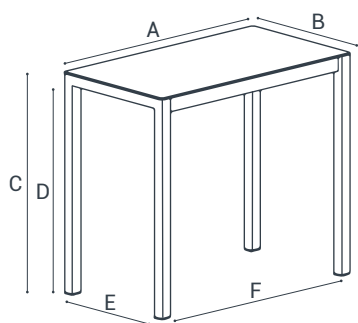

LOGIC BAR

ESPECIFICACIONES TÉCNICAS | TECHNICAL DATA

DIMENSIONES:
MEASURES:

| cm | A | B | C | D | E | F | |
|---------------|-----|----|----|------|----|-----|---|
| 100x60 | 100 | 60 | 90 | 72,5 | 52 | 92 | 4 |
| 110x70 | 110 | 70 | 90 | 72,5 | 62 | 102 | 4 |
| 120x70 | 120 | 70 | 90 | 72,5 | 62 | 112 | 6 |
| 125x80 | 125 | 80 | 90 | 72,5 | 72 | 117 | 6 |

VERSIÓN FIJA
FIXED VERSION

PRODUCTO A MEDIDA
CUSTOM-MADE PRODUCT

A = Max 240cm / Min 50cm
B = Max 100cm / Min 50cm

MATERIALES:
MATERIALS:

Encimera: Laminado | Cristal | Porcelánico
Worktop: Laminate | Glass | Ceramic

Patas: Acero lacado epoxy
Legs: Epoxy lacquered steel

ESPESOR ENCIMERA:
WORKTOP THICKNESS:

| | | | |
|-------------------------------|------|--|--|
| Laminado Laminate | 16mm | | 16 mm Laminado Laminate |
| Cristal Glass | 8mm | | 8 mm Cristal templado Tempered glass |
| Porcelánico Ceramic | 11mm | | + 3 mm Porcelánico Ceramic + 8 mm Cristal templado Tempered glass |