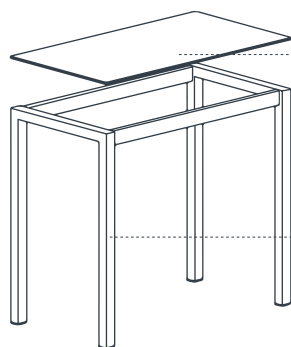

LOGIC BAR

ESPECIFICACIONES TÉCNICAS | TECHNICAL DATA

DIMENSIONES:
MEASURES:

| cm | A | B | C | D | E | F | |
|---------------|-----|----|----|------|----|-----|---|
| 100x60 | 100 | 60 | 90 | 72,5 | 52 | 92 | 4 |
| 110x70 | 110 | 70 | 90 | 72,5 | 62 | 102 | 4 |
| 120x70 | 120 | 70 | 90 | 72,5 | 62 | 112 | 6 |
| 125x80 | 125 | 80 | 90 | 72,5 | 72 | 117 | 6 |

VERSIÓN FIJA
FIXED VERSION

PRODUCTO A MEDIDA
CUSTOM-MADE PRODUCT

A = Max 240cm / Min 50cm
B = Max 100cm / Min 50cm

MATERIALES:
MATERIALS:

Encimera: Laminado | Cristal | Porcelánico
Worktop: Laminate | Glass | Ceramic

Patas: Acero lacado epoxy
Legs: Epoxy lacquered steel

ESPESOR ENCIMERA:
WORKTOP THICKNESS:

| | | | |
|-------------------------------|------|--|--|
| Laminado Laminate | 16mm | | 16 mm Laminado Laminate |
| Cristal Glass | 8mm | | 8 mm Cristal templado Tempered glass |
| Porcelánico Ceramic | 11mm | | + 3 mm Porcelánico Ceramic + 8 mm Cristal templado Tempered glass |