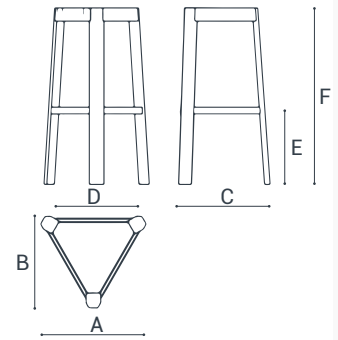

PODIO

Pages | Seiten: 94-95

MATÉRIAUX:
MATERIALIEN:

Assise: Acier Epoxy
Sitz: Epoxy Stahl

Repose-pieds: Acier epoxy
Fußstütze: Epoxy stahl

Pieds: Bois de hêtre massif
Beine: Holz massiv Buche

DONNÉES TECHNIQUES | TECHNISCHE DATEN

Hauteur 65	A	B	C	D	E	F
Höhe 65 cm	39	34	46	37	20	65

Hauteur 80	A	B	C	D	E	F
Höhe 80 cm	39	34	48	38	35	80

FINITIONS | AUSFÜHRUNGEN

PIEDS | BEINE

Bois Teinté
Gebeizt Holz

Blanchi
Hell

Chauffé
Dunkles

Canaletto
Canaletto