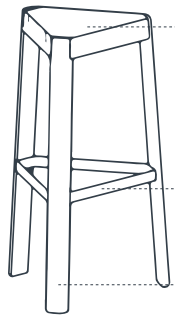

PODIO

Pages | Seiten: 94-95

MATÉRIAUX:
MATERIALIEN:

Assise: Acier Epoxy
Sitz: Epoxy Stahl

Repose-pieds: Acier epoxy
Fußstütze: Epoxy stahl

Pieds: Bois de hêtre massif
Beine: Holz massiv Buche

DONNÉES TECHNIQUES | TECHNISCHE DATEN

Hauteur 65	A	B	C	D	E	F
Höhe 65 cm	39	34	46	37	20	65

Hauteur 80	A	B	C	D	E	F
Höhe 80 cm	39	34	48	38	35	80

FINITIONS | AUSFÜHRUNGEN

PIEDS | BEINE

Bois Teinté
Gebeizt Holz

Blanchi
Hell

Chauffé
Dunkles

Canaletto
Canaletto