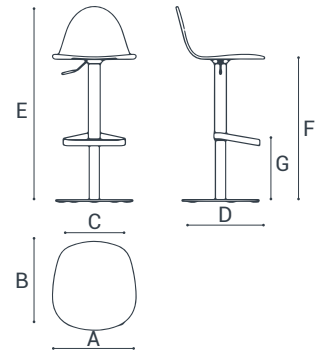

# TABU

**MATERIALES:**  
**MATERIAIS:**

**Asiento:** Contrachapado de haya natural | Tapizado 22mm | Tessuto <sup>(N)</sup>  
**Assento:** Contraplacado faia natural | Estofado 22mm | Tessuto

**Columna:** Acero lacado epoxy  
**Coluna:** Aço lacado epoxy

## DATOS TÉCNICOS | DADOS TÉCNICOS

	A	B	C	D	E	F	G
cm	39	45	39	38	78/98	54/74	19/39