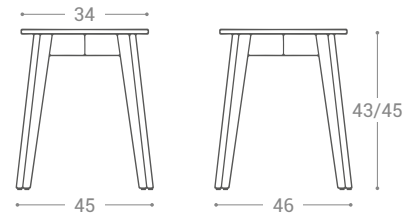

ASIENTO | SEAT
MDF Lacado | Tapizado 22 mm
Lacquered MDF | Upholstery 22 mm

PATAS | LEGS
Madera maciza de haya lacada o teñida
Solid lacquered or stained beech wood

DETALLE | DETAIL
Taco protector polietileno
Protective polyethylene cap