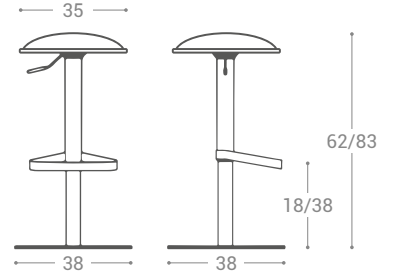

DISCO ³⁶⁰

ASIENTO | SEAT
Tessuto (tapizado 68 mm y contrachapado teñido o lacado 12 mm)
Tessuto (Upholstered 68 mm and stained or lacquered plywood 12 mm)

COLUMNA | COLUMN
Acero lacado epoxi
Epoxy lacquered steel

BASE | BASE
Acero lacado epoxi
Epoxy lacquered steel

ASIENTO | SEAT

MADERA TEÑIDA
STAINED WOOD

BLANQUEADA
BLEACHED

TOSTADA
TOASTED

CANALETTO
CANALETTO

MADERA LACADA
LACQUERED WOOD

BLANCO
WHITE

TÓRTOLA
TURTLEDOVE

MOSTAZA
MUSTARD

TITANIO
TITANIUM

ANTRACITA
ANTHRACITE

NEGRO
BLACK

TAPIZADO
UPHOLSTERY

	BLANCO WHITE	BEIGE BEIGE	TÓRTOLA TURTLEDOVE	NUEZ WALNUT	ROSA PINK	MOSTAZA MUSTARD	TERRACOTA TERRACOTTA	VINO WINE	AZUL BLUE	TURQUESA TURQUOISE	VERDE GREEN	NUBE CLOUD	GRIS GREY	GRAFITO GRAPHITE	ANTRACITA ANTHRACITE	NEGRO BLACK
BELLAGIO																
A MYSTIC																
NOBEL																
ERA																
B HITCH																
KANON																

BASE Y COLUMNA | BASE AND COLUMN

BASE ACAMPANADA
BELL-SHAPED BASE

BLANCO TEX
TEX WHITE

TITANIO
TITANIUM

BRONZO
BRONZO

ANTRACITA
ANTHRACITE

NEGRO
BLACK

BASE REDONDA
CIRCULAR BASE

BLANCO TEX
TEX WHITE

TITANIO
TITANIUM

BRONZO
BRONZO

ANTRACITA
ANTHRACITE

NEGRO
BLACK

BASE CUADRADA
SQUARED BASE

BLANCO TEX
TEX WHITE

TITANIO
TITANIUM

BRONZO
BRONZO

ANTRACITA
ANTHRACITE

NEGRO
BLACK

TESSUTO | TESSUTO

ASIENTO MADERA CONTRACHAPADA DE HAYA + ALMOHADILLA TAPIZADA
BEECH PLYWOOD SEAT + UPHOLSTERED CUSHION SEAT

Descubre más sobre el tessuto en la página
More information about tessuto in page

Selecciona un acabado de madera para la base del asiento y un acabado de tapizado para la almohadilla.
Select a wood finish for the base of the seat and a upholstery finish for the cushion.