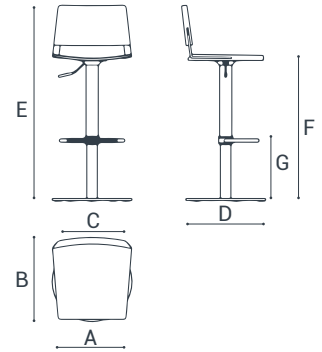

# MAGIC

**MATERIALES:**  
**MATERIAIS:**

**Asiento y respaldo:** Contrachapado de haya natural  
**Assento e encosto:** Contraplacado faia natural

**Columna:** Acero epoxy | Acero cromado  
**Coluna:** Aço epoxy | Aço cromado

## DATOS TÉCNICOS | DADOS TÉCNICOS

	A	B	C	D	E	F	G
cm	34	37	33	38	79/100	55/77	16/37