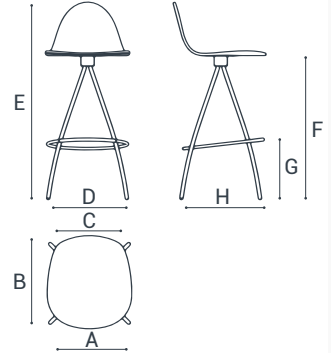

PETRIS

Pages | Seiten: 78-79

MATÉRIAUX:
MATERIALIEN:

Assise pivotante
Drehbarer Tisch

Assise: Contreplaqué de hêtre naturel | Tapissé 22mm | Tessuto ^N
Sitz: Buchensperrholz | Polsterung 22mm | Tessuto

Pieds: Acier epoxy
Beine: Stahl epoxy

DONNÉES TECHNIQUES | TECHNISCHE DATEN

Hauteur 65 Höhe 65 cm								Hauteur 75 Höhe 75 cm							
A	B	C	D	E	F	G	H	A	B	C	D	E	F	G	H
38	42	29	37	88	65	27	37	38	42	29	39	98	75	37	39

FINITIONS | AUSFÜHRUNGEN

PIEDS | BEINE