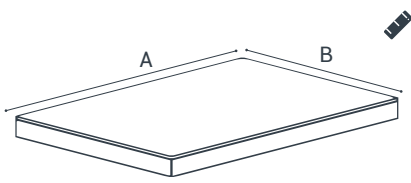

DONNÉES TECHNIQUES | TECHNISCHE DATEN

DIMENSIONS:
MASSE:

cm	A	B	Personne	cm	A	B	Personne
80x55	80	55	2	80x65	80	65	2
120x55	120	55	2	120x65	120	65	2
140x55	140	55	3	140x65	140	65	3

MATÉRIAUX:
MATERIALIEN:

Plateau: Stratifié | Verre | Céramique
Arbeitsfläche: Verkleidet | Glas | Keramik
Armature: Acier peint epoxy
Gerüst: Shal epoxy

Section Querschnitt: 45x20 mm

± ÉPAISSEUR PLATEAU:
± DICKE DER ARBEITSFLÄCHE:

Stratifié Verkleidet	60mm	60 mm Stratifié Verkleidet
Verre Glas	53mm	+ 8 mm Verre Glas + 45 mm Armature Gerüst
Céramique Keramik	51mm	+ 6 mm Céramique Keramik + 45 mm Armature Gerüst

FINITIONS | AUSFÜHRUNGEN