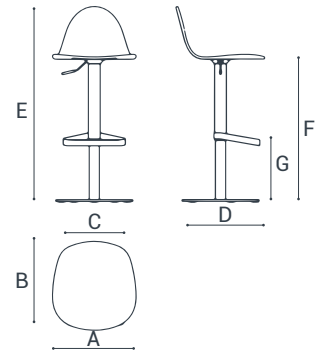

# TABU

**MATÉRIAUX:**  
**MATERIALIEN:**

**Assise:** Contreplaqué de hêtre naturel | Tapissé 22mm | Tessuto <sup>N!</sup>  
**Sitz:** Buchensperrholz | Polsterung 22mm | Tessuto

**Colonne:** Acier epoxy  
**Säule:** Epoxi stahl

## DONNÉES TECHNIQUES | TECHNISCHE DATEN

	A	B	C	D	E	F	G
cm	39	45	39	38	78/98	54/74	19/39